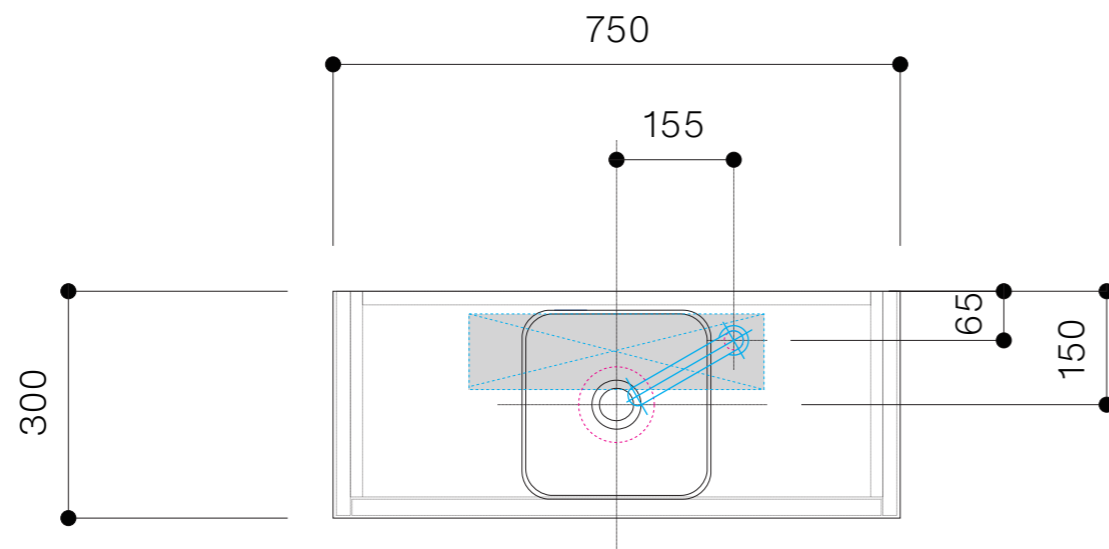

キャビネット	OCA-MN750/OS25XXXX150XX
洗面器	CIE-SHMILAQ25/
排水目皿	CIE-PIL01N/
水栓金具	AQ-E1700L3
トラップ	AQ-STR
止水栓 1/2	AQ-MZ21AD

キャビネット	OCA-MN750/OS25XXXX150XX
洗面器	CIE-SHMILAQ25/
排水目皿	CIE-PIL01N/
水栓金具	AQ-E1700L3
トラップ	AQ-BTN
止水栓 1/2	AQ-2261F