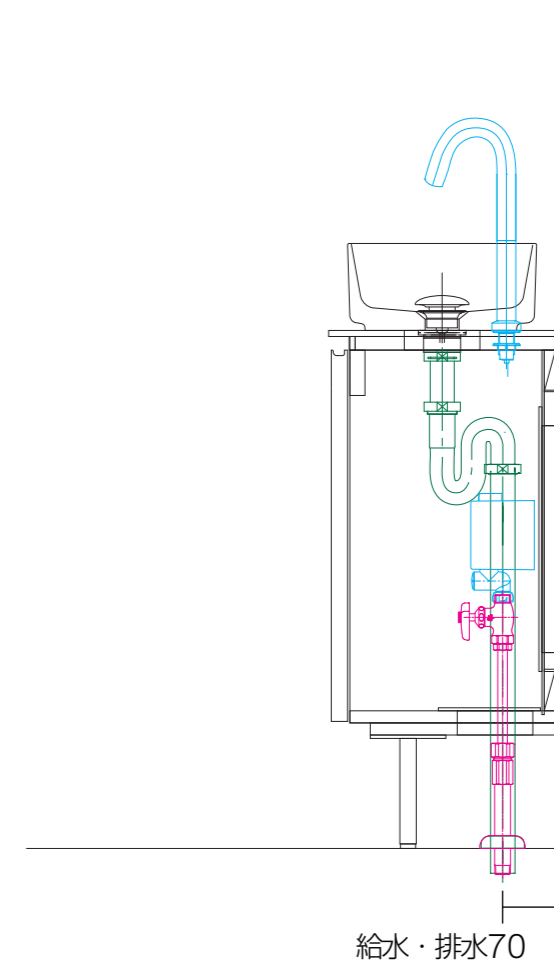

キャビネット	OCA-MN750/OS25XXXX150XX
洗面器	CIE-SHMILAQ25/
排水目皿	CIE-PIL01N/
水栓金具	AQ-E1700L3
トラップ	AQ-STR
止水栓 1/2	AQ-MZ21AD

キャビネット	OCA-MN750/OS25XXXX150XX
洗面器	CIE-SHMILAQ25/
排水目皿	CIE-PIL01N/
水栓金具	AQ-E1700L3
トラップ	AQ-BTN
止水栓 1/2	AQ-2261F