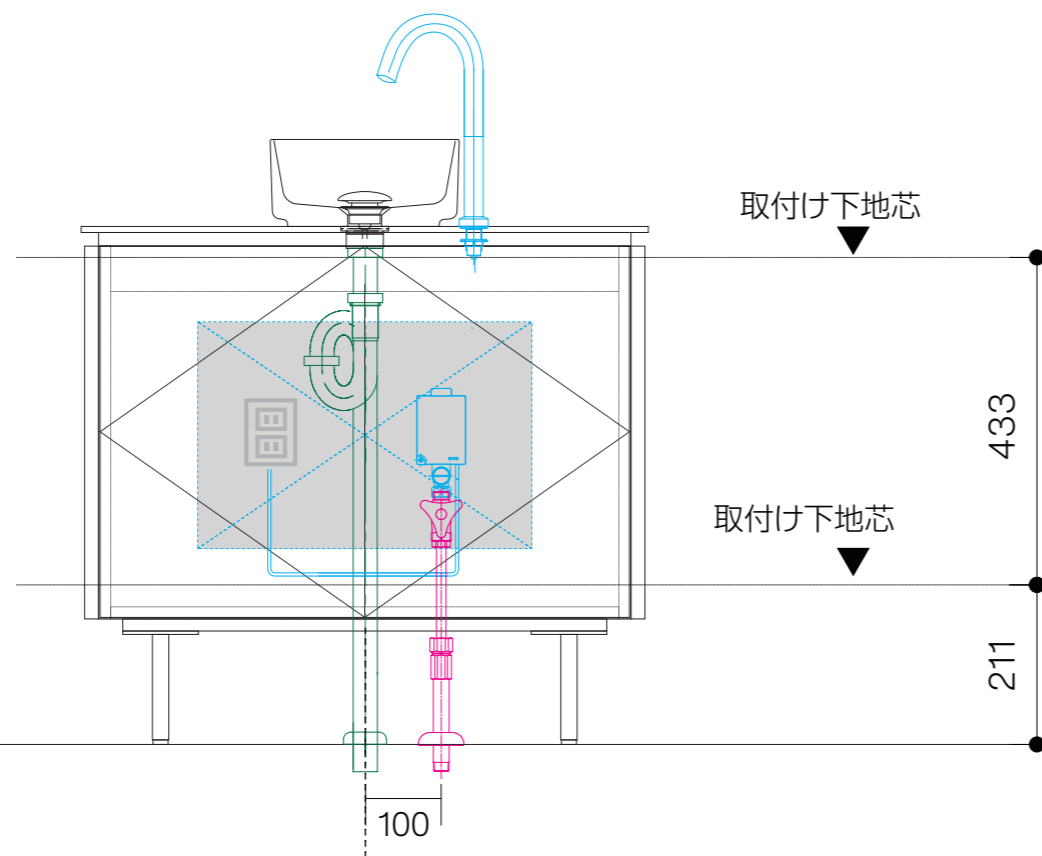

キャビネット	OCA-MN750/OS25XXXX150XX
洗面器	CIE-SHMILAQ25/
排水目皿	CIE-PIL01N/
水栓金具	AQ-E1700L3
トラップ	AQ-STR
止水栓 1/2	AQ-MZ21AD

キャビネット	OCA-MN750/OS25XXXX150XX
洗面器	CIE-SHMILAQ25/
排水目皿	CIE-PIL01N/
水栓金具	AQ-E1700L3
トラップ	AQ-BTN
止水栓 1/2	AQ-2261F