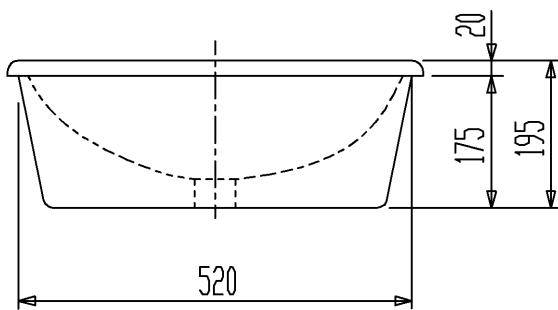

カウンター切込寸法

・カウンター切り込み参考図は当社へご請求ください。

セラトレーディング株式会社			単位 mm	名称 ジョルジオ カルメル カウンター式洗面器
製図 石原	検図 早川	日付 15.05.18	尺度 1 : 10	品番 GG1107S-WHI
備考 550サイズ、実容量5.5L、重量:12.9kg				図番 GG1107S