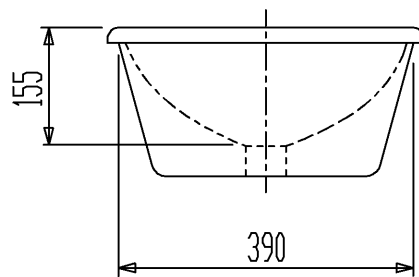

カウンター切込寸法

・カウンター切り込み参考図は当社へご請求ください。

セラトレーディング株式会社			単位 mm	名称 ジョルジオ カルメル カウンター式洗面器
製図 石原	検図 早川	日付 15.05.18	尺度 1 : 10	品番 GG1107S-WHI
備考 550サイズ、実容量5.5L、重量:12.9kg				図番 GG1107S