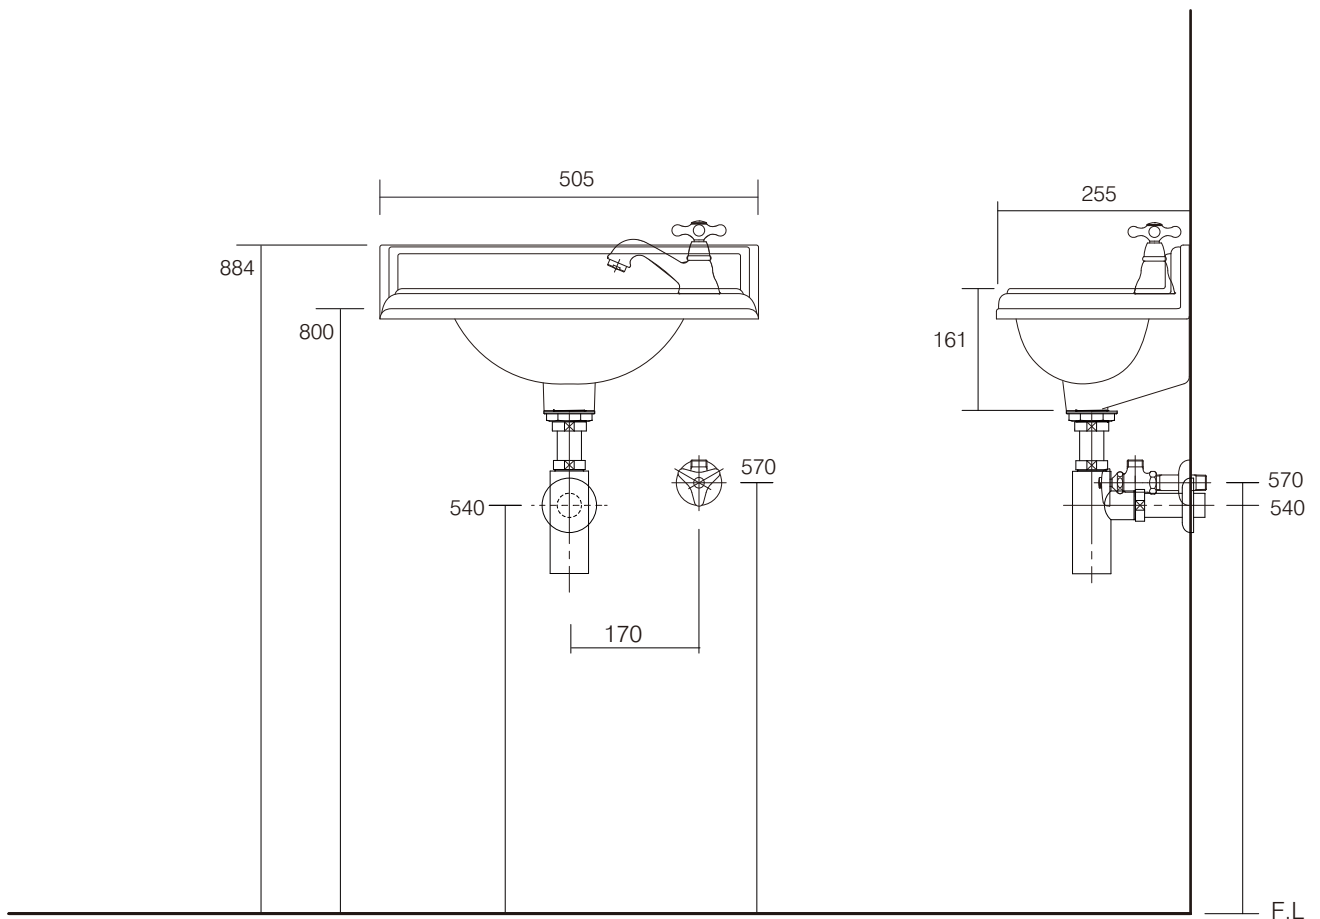

手洗器	BUR-P13
水栓金具	Y722-420
排水目皿	CET901R
トラップ	AQ-STR
止水栓 1/2	AQ-V21JS
単水栓取付アダプタ	Y107-812

※フレキホースは別途手配下さい。

手洗器	BUR-P13
水栓金具	Y722-420
排水目皿	CET901R
トラップ	AQ-BTN
止水栓 1/2	AQ-V22AF
単水栓取付アダプタ	Y107-812

※フレキホースは別途手配下さい。

手洗器	BUR-P13
水栓金具	Y722-420
排水目皿	CET901R
トラップ	AQ-PTR
止水栓 1/2	AQ-V22AF
単水栓取付アダプタ	Y107-812

※フレキホースは別途手配下さい。

手洗器	BUR-P13
水栓金具	Y722-420
排水目皿	CET901R
トラップ	AQ-STR
止水栓 1/2	AQ-V22AF
単水栓取付アダプタ	Y107-812

※フレキホースは別途手配下さい。