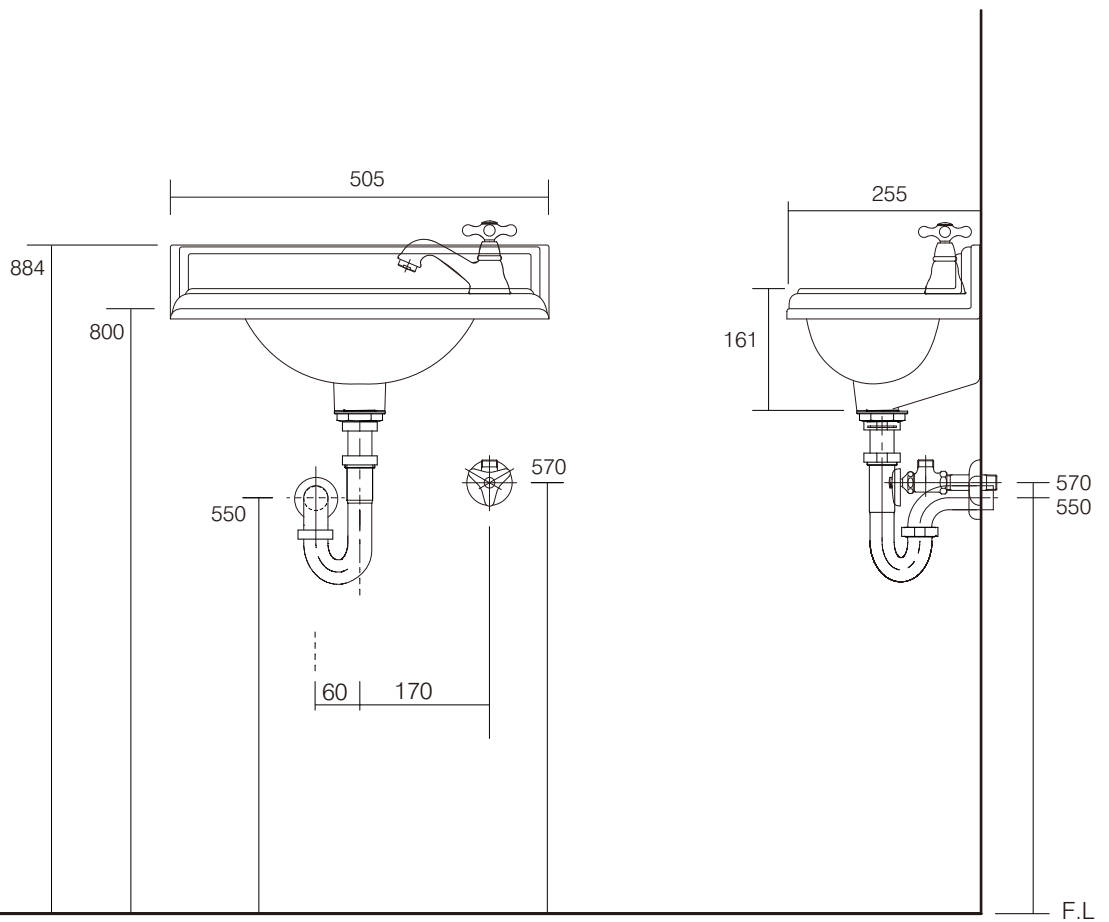

手洗器	BUR-P13
水栓金具	Y722-420
排水目皿	CET901R
トラップ	AQ-STR
止水栓 1/2	AQ-V21JS
単水栓取付アダプタ	Y107-812

※フレキホースは別途手配下さい。

手洗器	BUR-P13
水栓金具	Y722-420
排水目皿	CET901R
トラップ	AQ-BTN
止水栓 1/2	AQ-V22AF
単水栓取付アダプタ	Y107-812

※フレキホースは別途手配下さい。

手洗器	BUR-P13
水栓金具	Y722-420
排水目皿	CET901R
トラップ	AQ-PTR
止水栓 1/2	AQ-V22AF
単水栓取付アダプタ	Y107-812

※フレキホースは別途手配下さい。

手洗器	BUR-P13
水栓金具	Y722-420
排水目皿	CET901R
トラップ	AQ-STR
止水栓 1/2	AQ-V22AF
単水栓取付アダプタ	Y107-812

※フレキホースは別途手配下さい。