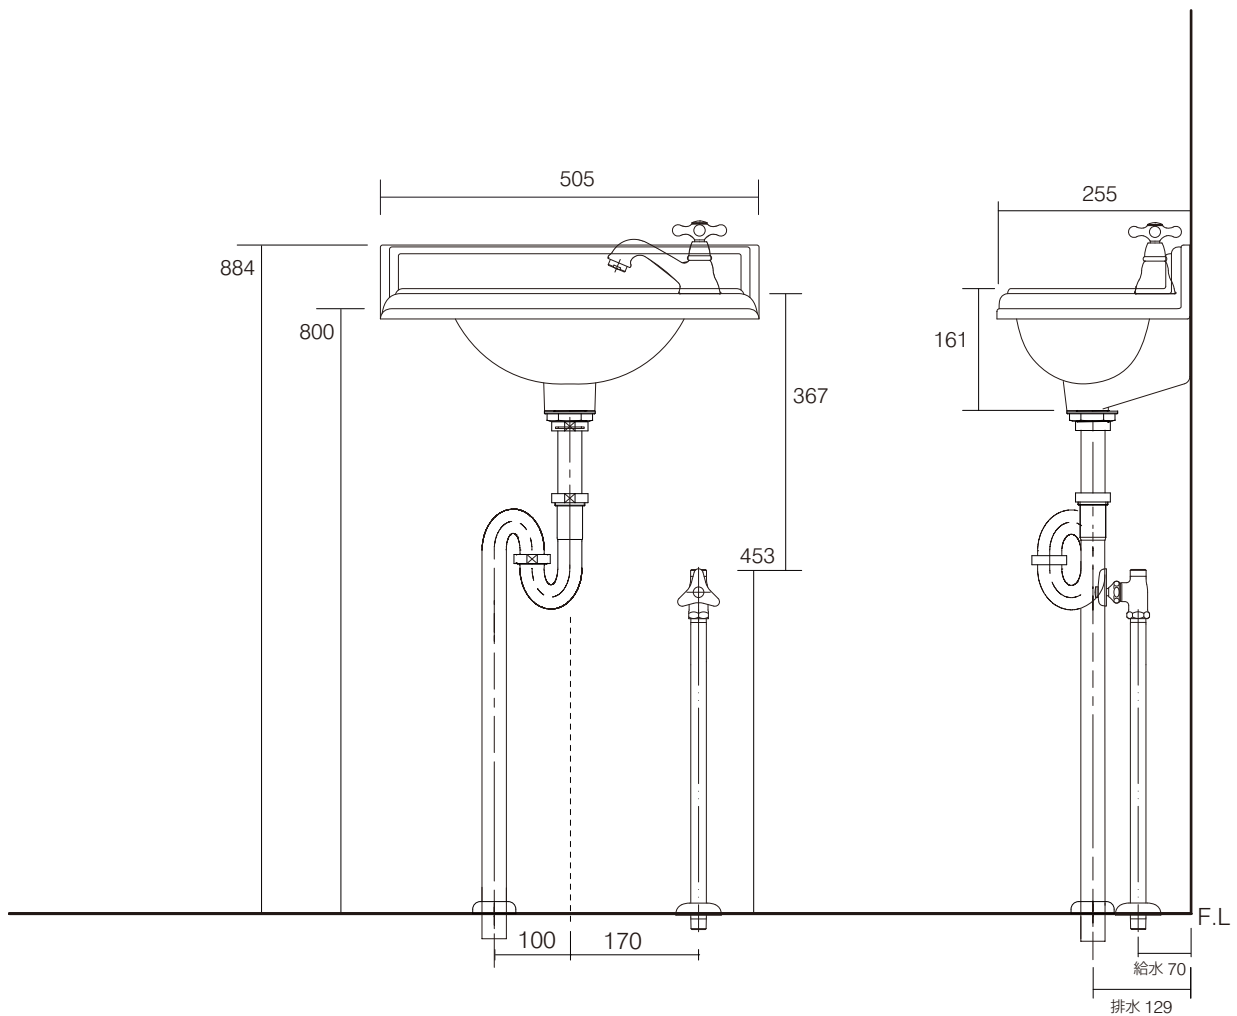

手洗器	BUR-P13
水栓金具	Y722-420
排水目皿	CET901R
トラップ	AQ-STR
止水栓 1/2	AQ-V21JS
単水栓取付アダプタ	Y107-812

※フレキホースは別途手配下さい。

手洗器	BUR-P13
水栓金具	Y722-420
排水目皿	CET901R
トラップ	AQ-BTN
止水栓 1/2	AQ-V22AF
単水栓取付アダプタ	Y107-812

※フレキホースは別途手配下さい。

手洗器	BUR-P13
水栓金具	Y722-420
排水目皿	CET901R
トラップ	AQ-PTR
止水栓 1/2	AQ-V22AF
単水栓取付アダプタ	Y107-812

※フレキホースは別途手配下さい。

手洗器	BUR-P13
水栓金具	Y722-420
排水目皿	CET901R
トラップ	AQ-STR
止水栓 1/2	AQ-V22AF
単水栓取付アダプタ	Y107-812

※フレキホースは別途手配下さい。