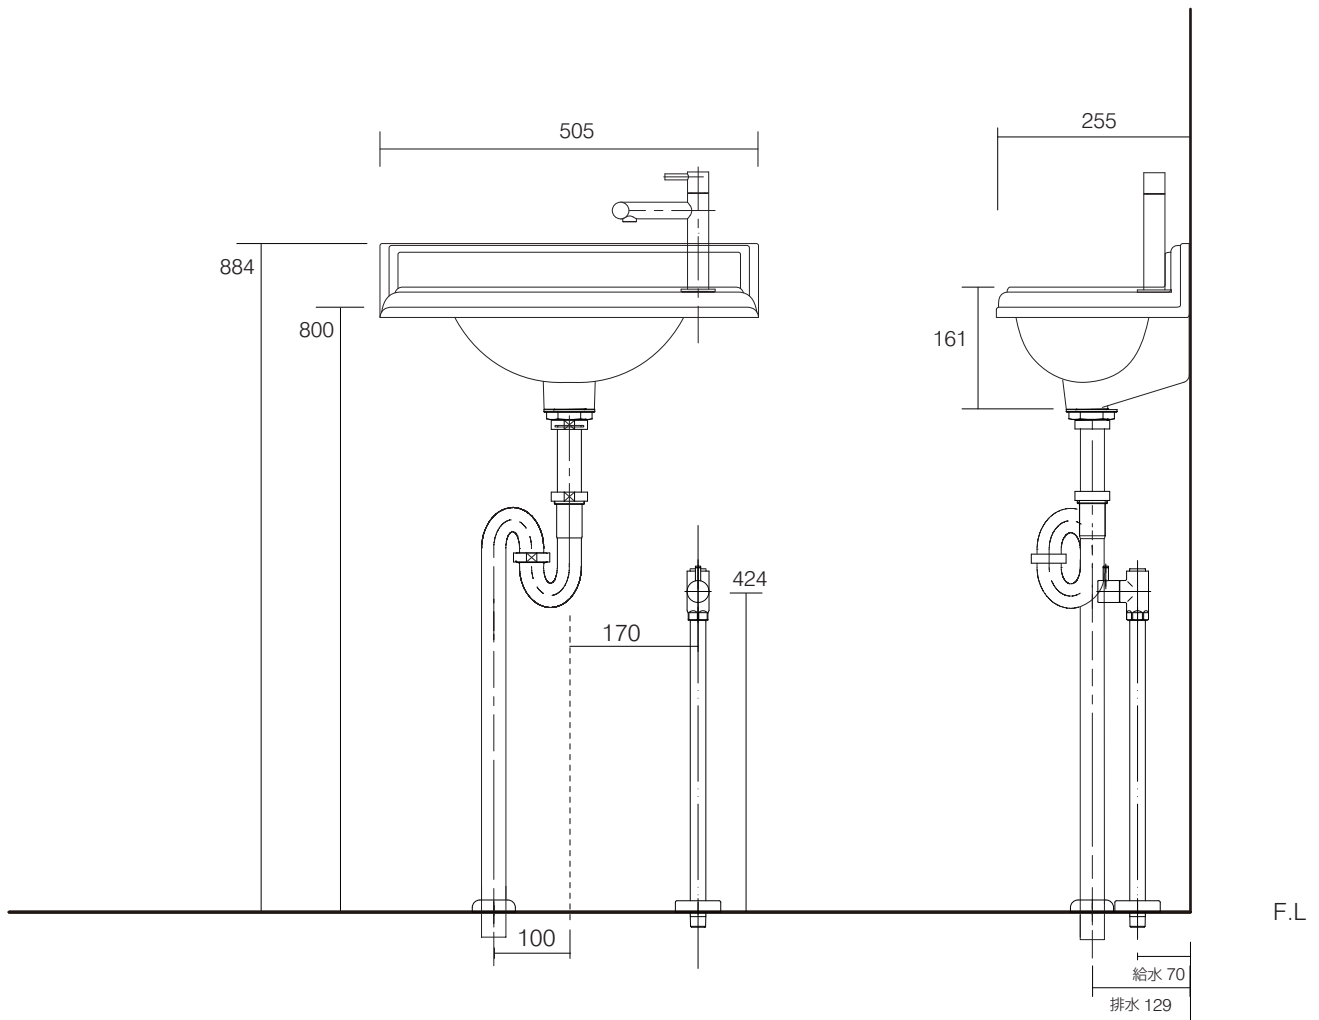

手洗器	BUR-P13
水栓金具	FC1100S
排水目皿	CET901R
トラップ	AQ-STR
止水栓 1/2	AQ-2161S

※フレキホースは別途手配下さい。

手洗器	BUR-P13
水栓金具	FC1100S
排水目皿	CET901R
トラップ	AQ-BTN
止水栓 1/2	AQ-2261F

※フレキホースは別途手配下さい。

手洗器	BUR-P13
水栓金具	FC1100S
排水目皿	CET901R
トラップ	AQ-PTR
止水栓 1/2	AQ-2261F