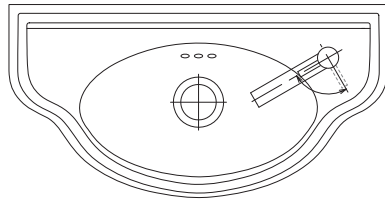

手洗器	BUR-P13
水栓金具	FC1100S
排水目皿	CET901R
トラップ	AQ-STR
止水栓 1/2	AQ-2161S

※フレキホースは別途手配下さい。

手洗器	BUR-P13
水栓金具	FC1100S
排水目皿	CET901R
トラップ	AQ-BTN
止水栓 1/2	AQ-2261F

※フレキホースは別途手配下さい。

手洗器	BUR-P13
水栓金具	FC1100S
排水目皿	CET901R
トラップ	AQ-PTR
止水栓 1/2	AQ-2261F