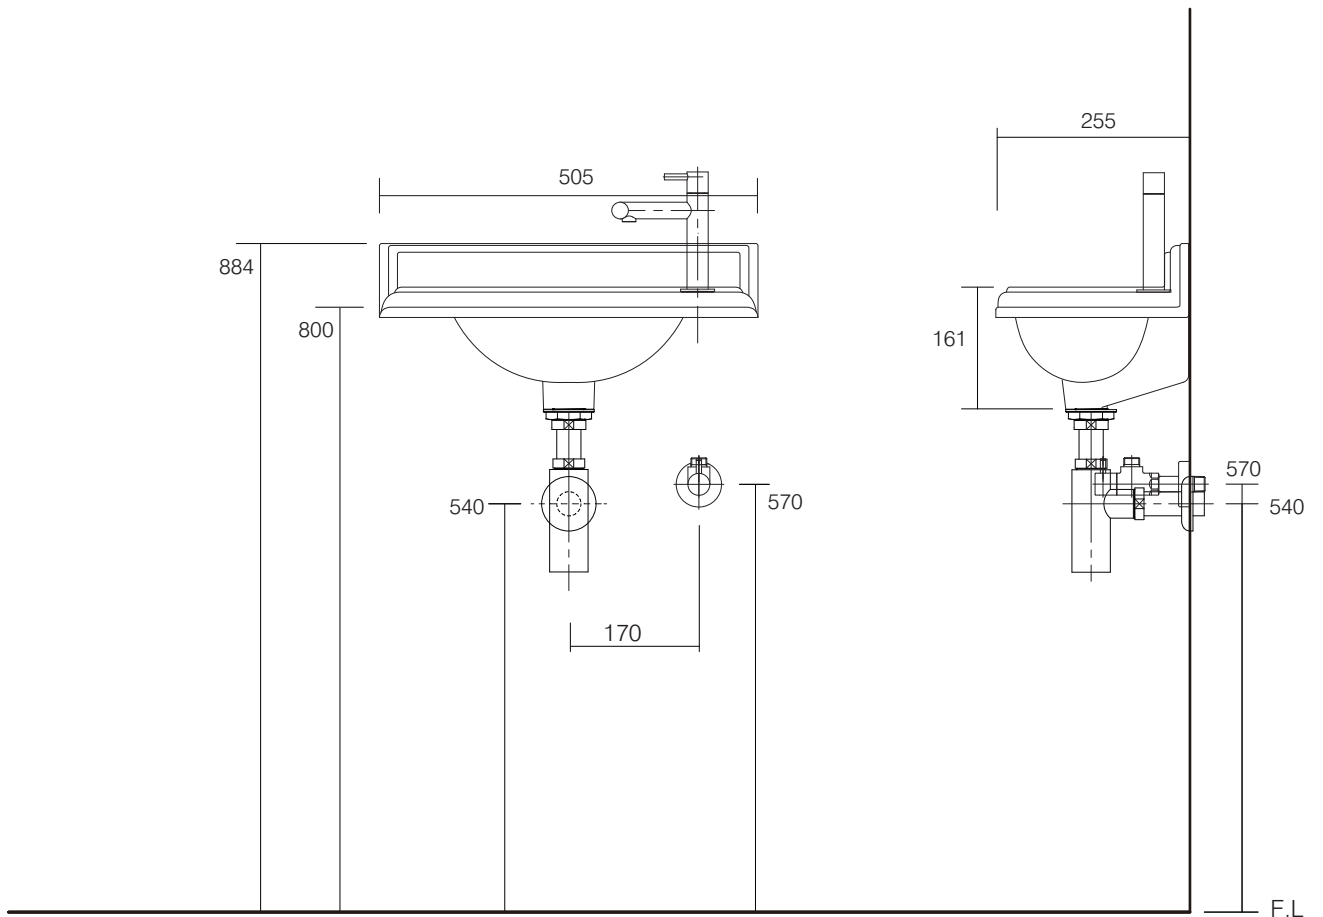

手洗器	BUR-P13
水栓金具	FC1100S
排水目皿	CET901R
トラップ	AQ-STR
止水栓 1/2	AQ-2161S

※フレキホースは別途手配下さい。

手洗器	BUR-P13
水栓金具	FC1100S
排水目皿	CET901R
トラップ	AQ-BTN
止水栓 1/2	AQ-2261F

※フレキホースは別途手配下さい。

手洗器	BUR-P13
水栓金具	FC1100S
排水目皿	CET901R
トラップ	AQ-PTR
止水栓 1/2	AQ-2261F